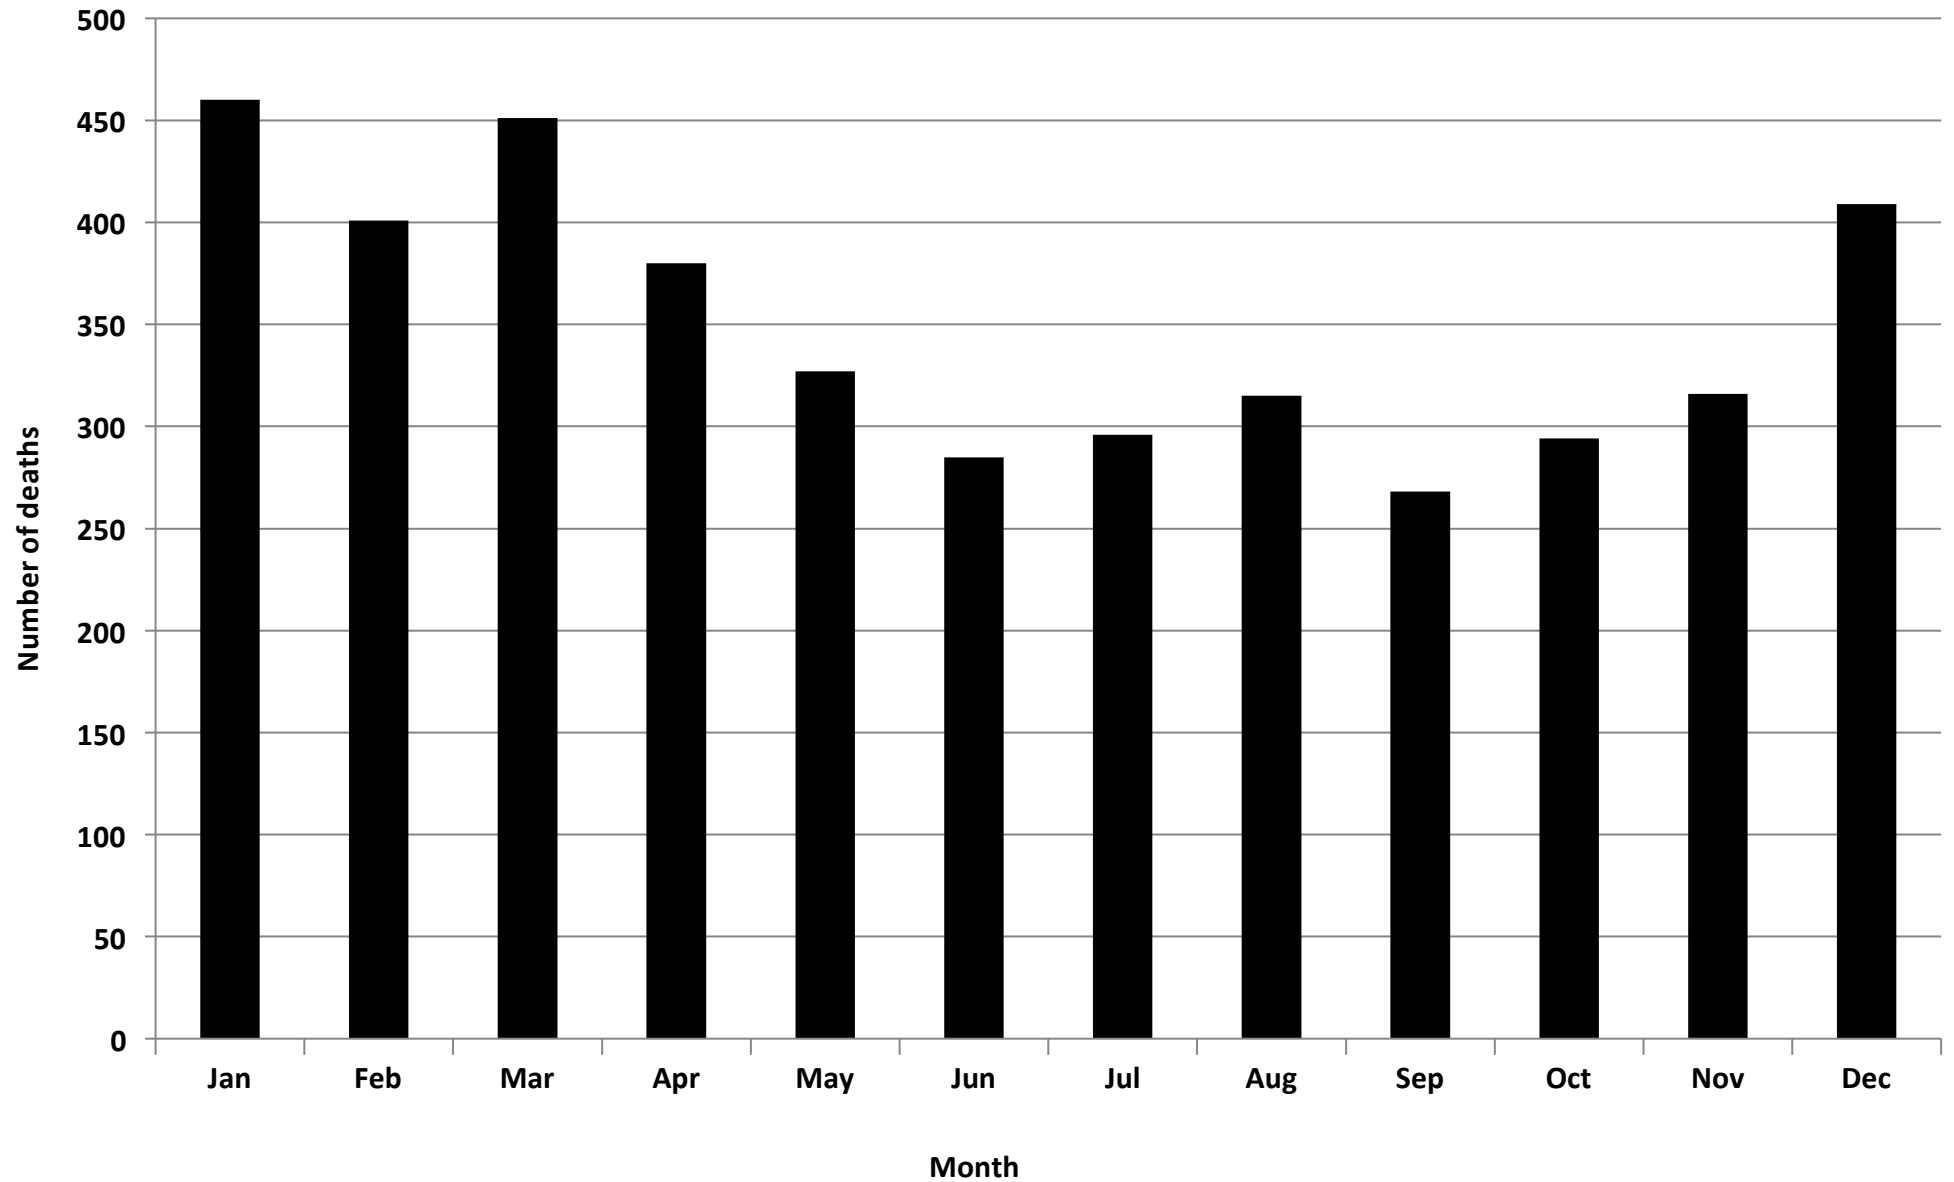

Summary by month

Month	1851-9	1860-9	1870-9	1880-9	1890-5	Total
Jan	44	98	126	118	74	460
Feb	44	71	100	112	74	401
Mar	43	94	123	121	70	451
Apr	51	57	96	108	68	380
May	51	54	87	89	46	327
Jun	35	61	78	75	36	285
Jul	28	48	88	84	48	296
Aug	31	55	86	100	43	315
Sep	36	47	84	63	38	268
Oct	42	48	80	85	39	294
Nov	21	68	91	90	46	316
Dec	39	63	127	119	61	409
Total	465	764	1166	1164	643	4202

Deaths in Eastville workhouse by month 1851-95